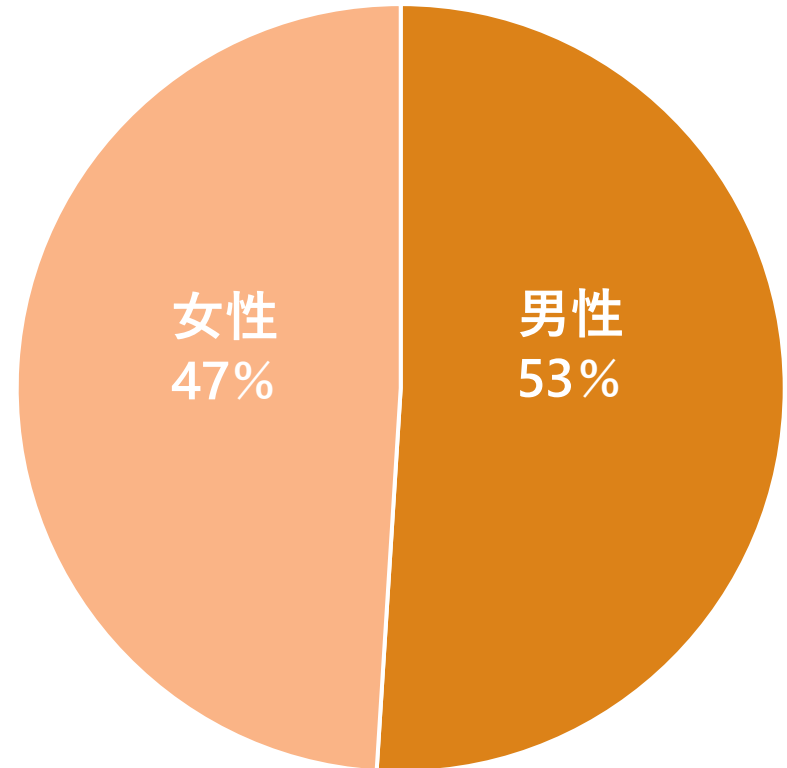

面倒な書類・就労の制限がなく、長く活躍する外国人を獲得しましょう！

在留資格割合

本サービス会員の地域割合

若年層で日本での就労経験がある方が多数登録しています

年代別割合

男女比

Guidable Jobs ハケン を表す**3つ**の数字

継続率80%以上の高い満足度

1ヶ月の平均応募数は10~15人/月

※ エリアや業種によって変動致します

長期・安心なビザを持つ
190カ国の多様な人材

各表、3つ以上の条件が当てはまるかを、目安の基準として下さい

3つ以上当てはまれば

集客
困難

応募
多数

一般的な条件
ボリュームゾーン