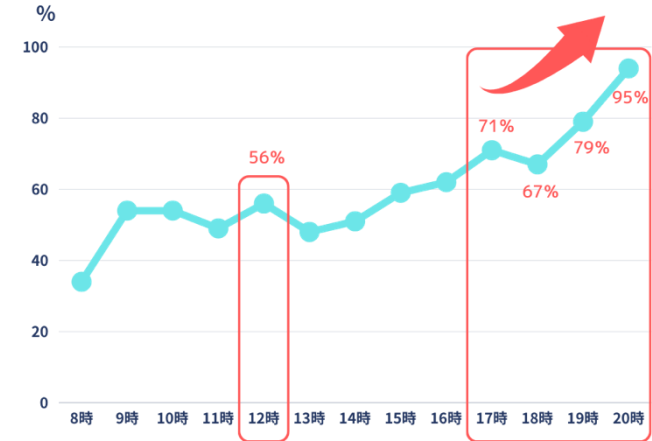

応募者へのファーストコンタクト

- ・応募後すぐに架電 → 不通の場合SMSで折り返し依頼
- ・後追いは通電率の高い時間帯に実施 (1名あたり最低5回)

詳細なスクリーニング

1. 応募認識の確認
2. 求人内容の説明 (仕事内容、時給、場所、勤務時間、無期雇用派遣の流れなど)
3. 求人ごとの日本語レベル (会話および読み書き) を満たしているかジャッジ

選考を通過した場合…

掲載求人と応募者の希望条件が合わなかった場合も「日本語レベルが合格ラインを満たしている」などの条件を満たしている方は、**他の案件に振って頂ける可能性を踏まえ**ご紹介させていただきます！

情報のヒアリング・面接へご案内

個人情報・職歴・日本語レベル・面接希望日をヒアリングし貴社へご紹介

※ 詳細なヒアリング項目は次ページをご参照ください