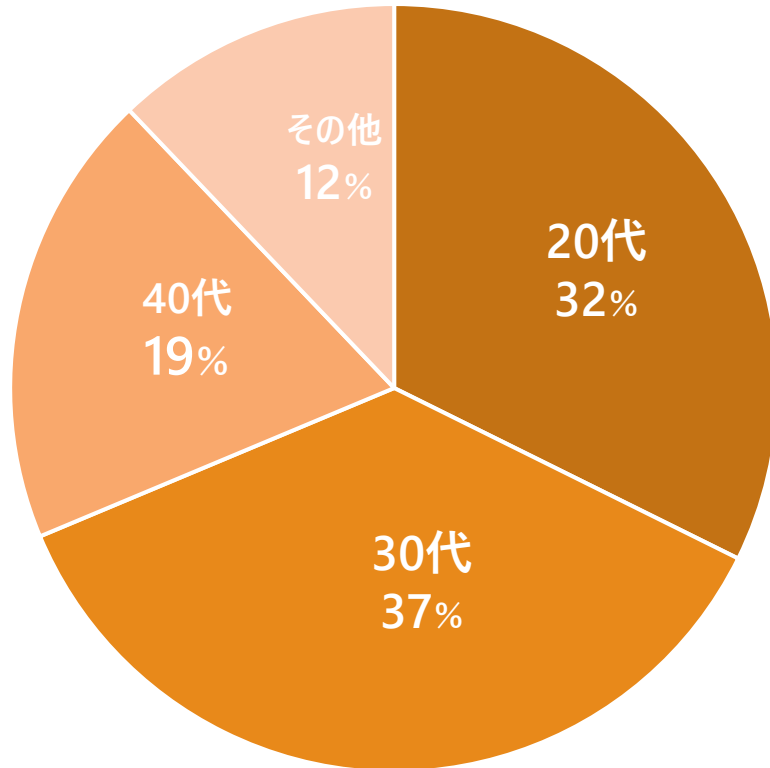

面倒な書類・就労の制限がなく、長く活躍する外国人を獲得しましょう！

在留資格割合

本サービス会員の地域割合

若年層で日本での就労経験がある方が多数登録しています

年代別割合

男女比

Guidable Jobs ハケン を表す**3つ**の数字

継続率80%以上の高い満足度

1ヶ月の平均応募数は10~15人/月

※ エリアや業種によって変動致します

長期・安心なビザを持つ
190カ国の多様な人材

各表、3つ以上の条件が当てはまるかを、目安の基準として下さい

3つ以上当てはまれば

集客
困難

応募
多数

一般的な条件
ボリュームゾーン